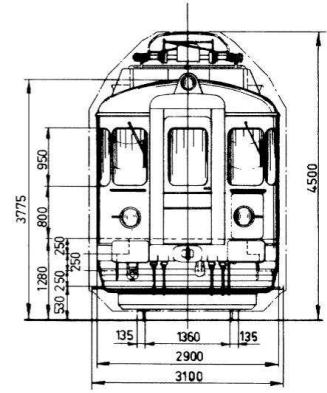

Fst II

Fst I

- Sitzplätze 2.Kl. Nichtraucher: 24
- Sitzplätze Klappsitze (Fst): 4
- Dienstgewicht: 72 t
- Zuladung Dienstabteil: 1 t
- Bruttogewicht: 74 t

BDe 4/4 II 201 Verein Pendelzug Mirage (VPM)	1 km 8283 VGGT VPM 1.1.2016, Fin.
	SCHWEIZ INDUSTRIE-GESELLSCHAFT NEUCHÂTEL AM RHEINFALL SCHWEIZ
N - 32081	