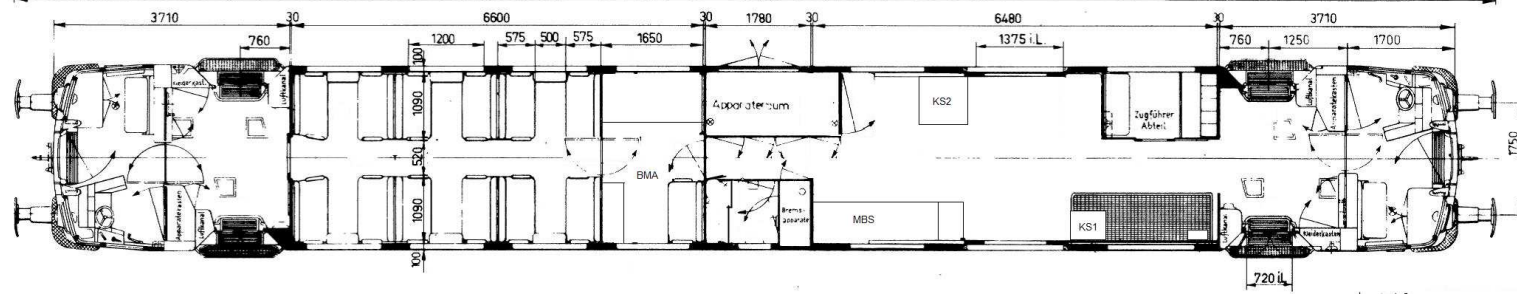

Fst II

Fst I

- Sitzplätze 2.Kl. Nichtraucher: 24
- Sitzplätze Klappsitze (Fst): 4
- Dienstgewicht: 72 t
- Zuladung Dienstabteil: 1 t
- Bruttogewicht: 74 t

BDe 4/4 II 201 Verein Pendelzug Mirage (VPM)	1 km 8283 VGGT VPM 1.1.2016, Fin.
	SCHWEIZ INDUSTRIE-GESELLSCHAFT NEUCHÂTEL AM RHEINFALL SCHWEIZ
N - 32081	