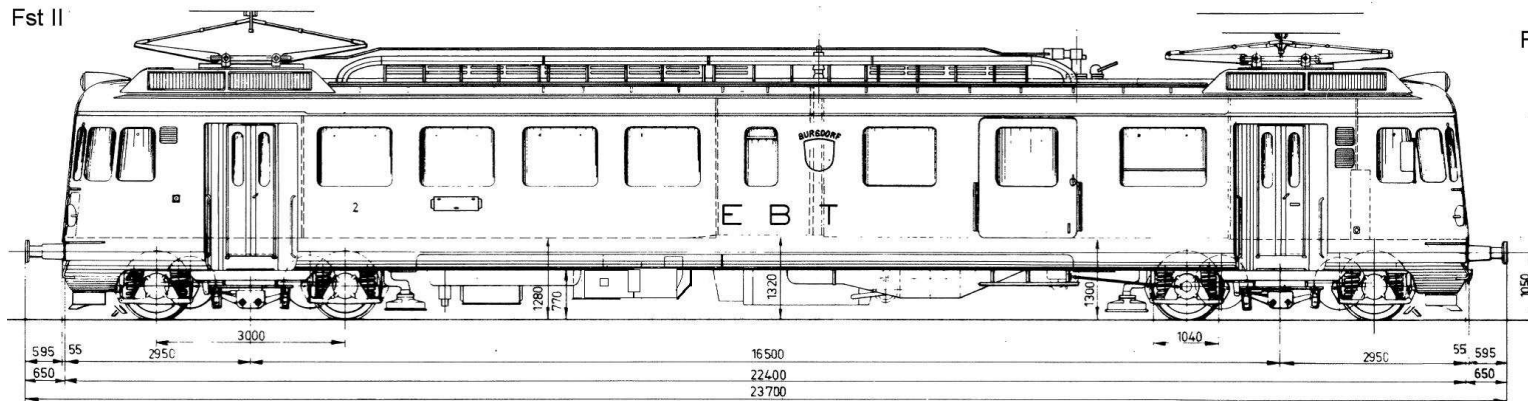

Fst II

Fst I

- Sitzplätze 2.Kl. Nichtraucher: 24
- Sitzplätze Klappsitze (Fst): 4
- Dienstgewicht: 72 t
- Zuladung Dienstabteil: 1 t
- Bruttogewicht: 74 t

BDe 4/4 II 201 Verein Pendelzug Mirage (VPM)	1 km 8283 VGGT VPM 1.1.2016, Fin.
	SCHWEIZ INDUSTRIE-GESELLSCHAFT NEUCHÂTEL AM RHEINFALL SCHWEIZ
N - 32081	